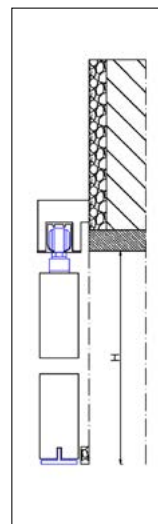

KIT GUÍA CORREDERA EXTERIOR

Kit guía para puertas correderas externas a la pared. Incluye, una guía de aluminio incrustada en madera, el kit carro y los tornillos de sujeción. El kit permite el montaje de panel de puerta de hasta 900mm de ancho, con un peso máximo de 80kg.

- A** Madera con guía de Aluminio
- B** Tacos y tirafondos
- C** Roldanas
- D** Pletinas y tornillos
- E** Tope de puerta
- F** Guía inferior con tacos y tirafondos
- G** Freno

ACCESORIOS

Pinza cristal grande	147€
Kit cierre atenuado 40 kg	38€
Kit carro 80 kg	20€