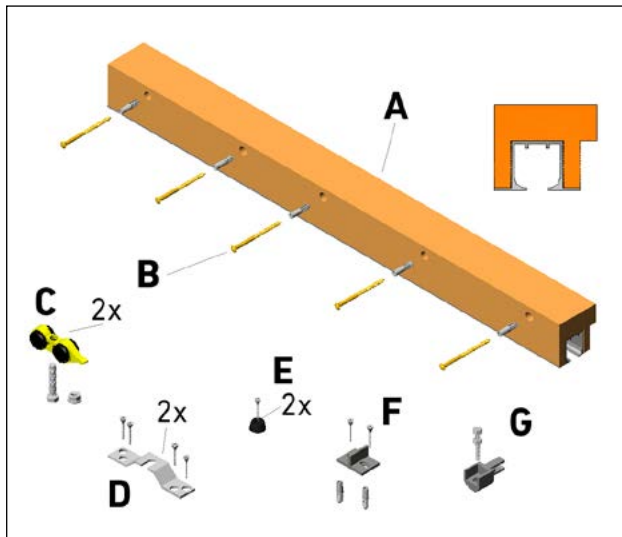

KIT GUÍA CORREDERA EXTERIOR

Kit guía para puertas correderas externas a la pared. Incluye, una guía de aluminio incrustada en madera, el kit carro y los tornillos de sujeción. El kit permite el montaje de panel de puerta de hasta 900mm de ancho, con un peso máximo de 80kg.

- A** Madera con guía de Aluminio
- B** Tacos y tirafondos
- C** Roldanas
- D** Pletinas y tornillos
- E** Tope de puerta
- F** Guía inferior con tacos y tirafondos
- G** Freno

ACCESORIOS

Pinza cristal grande	147€
Kit cierre atenuado 40 kg	38€
Kit carro 80 kg	20€