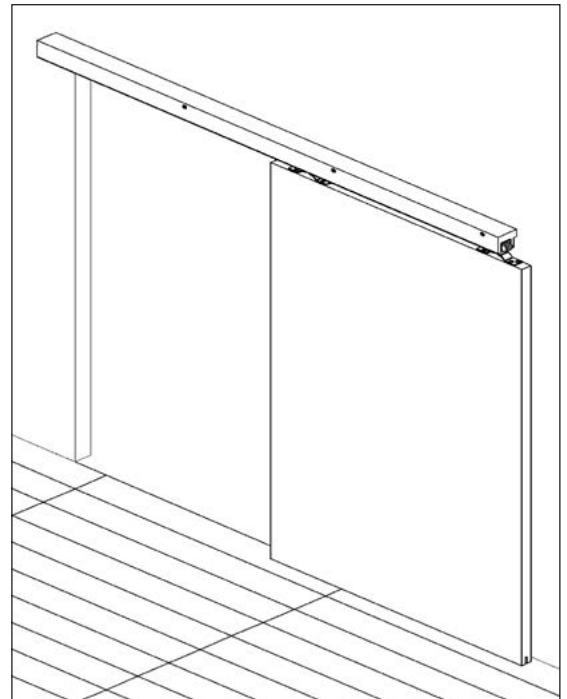

KIT GUÍA CORREDERA EXTERIOR

Kit guía para puertas correderas externas a la pared. Incluye, una guía de aluminio incrustada en madera, el kit carro y los tornillos de sujeción. El kit permite el montaje de panel de puerta de hasta 900mm de ancho, con un peso máximo de 80kg.

- A** Madera con guía de Aluminio
- B** Tacos y tirafondos
- C** Roldanas
- D** Pletinas y tornillos
- E** Tope de puerta
- F** Guía inferior con tacos y tirafondos
- G** Freno

ACCESORIOS

Pinza cristal grande	147€
Kit cierre atenuado 40 kg	38€
Kit carro 80 kg	20€